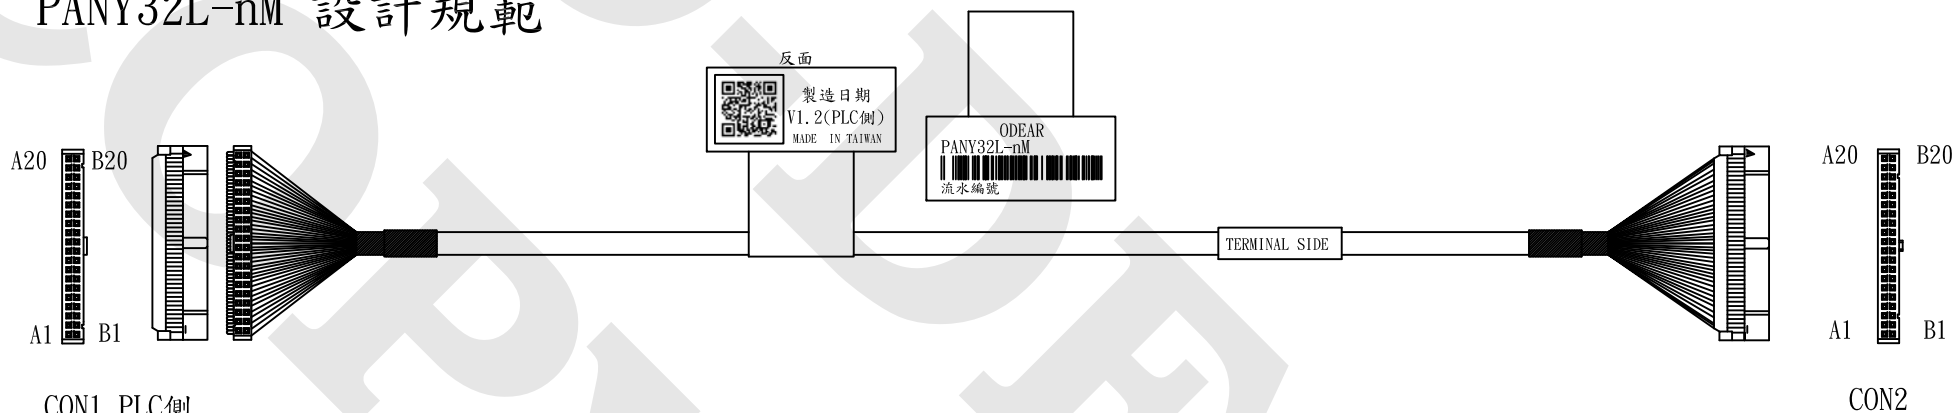

省配線連接線規範

PANY32L-nM 設計規範

一、PLC當輸出用：

CON1	線材顏色	CON2
A2	橘色紅一點	A1
B2	灰色紅一點	A2
A12	白色紅一點	A3
B12	黃色紅一點	A4
A3	粉色紅一點	A5
A4	橘色紅二點	A6
A5	灰色紅二點	A7
A6	白色紅二點	A8
A7	黃色紅二點	A9
A8	粉色紅二點	A10
A9	橘色紅三點	A11
A10	灰色紅三點	A12
B3	白色紅三點	A13
B4	黃色紅三點	A14
B5	粉色紅三點	A15
B6	橘色紅四點	A16
B7	灰色紅四點	A17
B8	白色紅四點	A18
B9	黃色紅四點	A19
B10	粉色紅四點	A20

CON1	線材顏色	CON2
A1	橘色紅一點	B1
B1	灰色紅一點	B2
A11	白色紅一點	B3
B11	黃色紅一點	B4
A13	粉色紅一點	B5
A14	橘色紅二點	B6
A15	灰色紅二點	B7
A16	白色紅二點	B8
A17	黃色紅二點	B9
A18	粉色紅二點	B10
A19	橘色紅三點	B11
A20	灰色紅三點	B12
B13	白色紅三點	B13
B14	黃色紅三點	B14
B15	粉色紅三點	B15
B16	橘色紅四點	B16
B17	灰色紅四點	B17
B18	白色紅四點	B18
B19	黃色紅四點	B19
B20	粉色紅四點	B20

NOTE:

- 線長5M以下, L±50mm
線長10M以下, L±100mm
線長15M以下, L±150mm. 以此類推
- L: 0.5M以下之熱塑套至LABEL線距: 50mm
L: 0.5M(含)以上之熱塑套至LABEL線距: 150mm

REV	DESCRIPTION	DATE	承認	審核	繪圖	客戶P/N	日期	2021/08/20	O-DEAR	歐迪爾股份有限公司 O-DEAR INTERNATIONAL CORP.
1.0	Original Release	2016/07/13								
1.1	版面更新	2019/03/06		工程 2021.11.03 薛宇傑	工程 2021.11.03 李長統		產品編碼	BB-10-PY32L-000	歐迪爾P/N: PANY32L-nM	
1.2	版面確認	2021/08/20					圖面案號		比例:	單位: mm 版本: 1.2A 頁次: 1/1