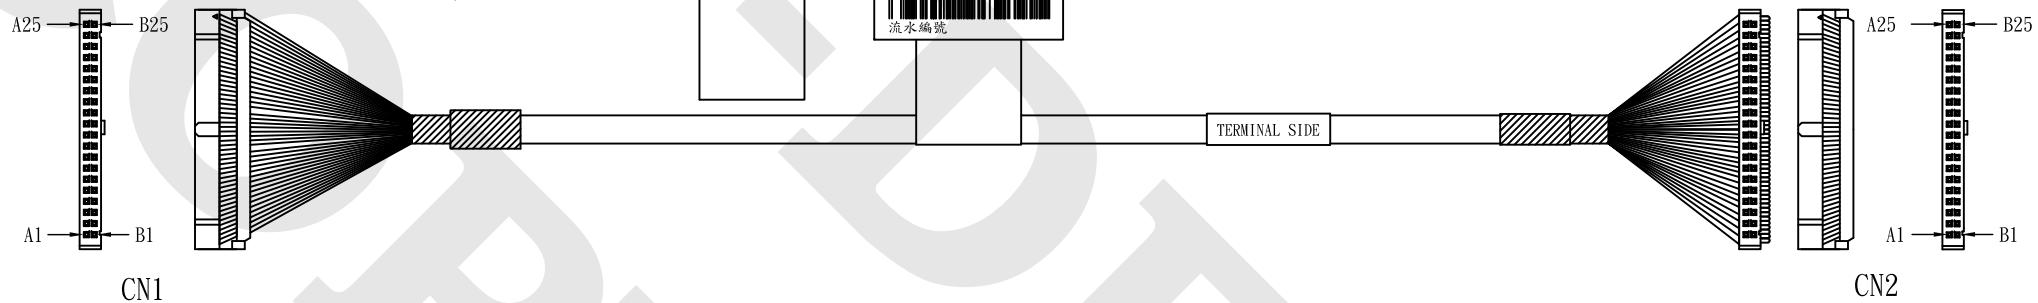

# 省配線連接線規範

## OMRXY50T-nM 設計規範

(PLC側) (端子台側)

CN1	線材顏色	CN2
A1	橘色紅一點	A1
B1	灰色紅一點	A2
A2	白色紅一點	A3
B2	黃色紅一點	A4
A3	粉色紅一點	A5
B3	橘色紅二點	A6
A4	灰色紅二點	A7
B4	白色紅二點	A8
A5	黃色紅二點	A9
B5	粉色紅二點	A10
A6	橘色紅三點	A11
B6	灰色紅三點	A12
A7	白色紅三點	A13
B7	黃色紅三點	A14
A8	粉色紅三點	A15
B8	橘色紅四點	A16
A9	灰色紅四點	A17
B9	白色紅四點	A18
A10	黃色紅四點	A19
B10	粉色紅四點	A20
A11	橘色一長紅	A21
B11	灰色一長紅	A22
A12	白色一長紅	A23
B12	黃色一長紅	A24
A13	粉色一長紅	A25

(PLC側) (端子台側)

CN1	線材顏色	CN2
B13	橘色黑一點	B1
A14	灰色黑一點	B2
B14	白色黑一點	B3
A15	黃色黑一點	B4
B15	粉色黑一點	B5
A16	橘色黑二點	B6
B16	灰色黑二點	B7
A17	白色黑二點	B8
B17	黃色黑二點	B9
A18	粉色黑二點	B10
B18	橘色黑三點	B11
A19	灰色黑三點	B12
B19	白色黑三點	B13
A20	黃色黑三點	B14
B20	粉色黑三點	B15
A21	橘色黑四點	B16
B21	灰色黑四點	B17
A22	白色黑四點	B18
B22	黃色黑四點	B19
A23	粉色黑四點	B20
B23	橘色一長黑	B21
A24	灰色一長黑	B22
B24	白色一長黑	B23
A25	黃色一長黑	B24
B25	粉色一長黑	B25

NOTE:

- 線長5M以下, L±50mm  
線長10M以下, L±100mm  
線長15M以下, L±150mm. 以此類推
- L: 0.5M以下之熱塑套至LABEL線距: 50mm  
. L: 0.5M(含)以上之熱塑套至LABEL線距: 150mm

REV	DESCRIPTION	DATE	承認	審核	繪圖	客戶P/N	日期	2021/08/20	歐迪爾股份有限公司 O-DEAR INTERNATIONAL CORP.
1.1	更改引腳編號排列方式	2016/08/02							
1.2	版面更新	2019/02/26							歐迪爾P/N: OMRXY50T-nM
2.0	線材版面更新	2020/01/16							
2.1	版面確認	2021/08/20							比例:    單位: mm    版本: 2.1A    頁次: 1/1