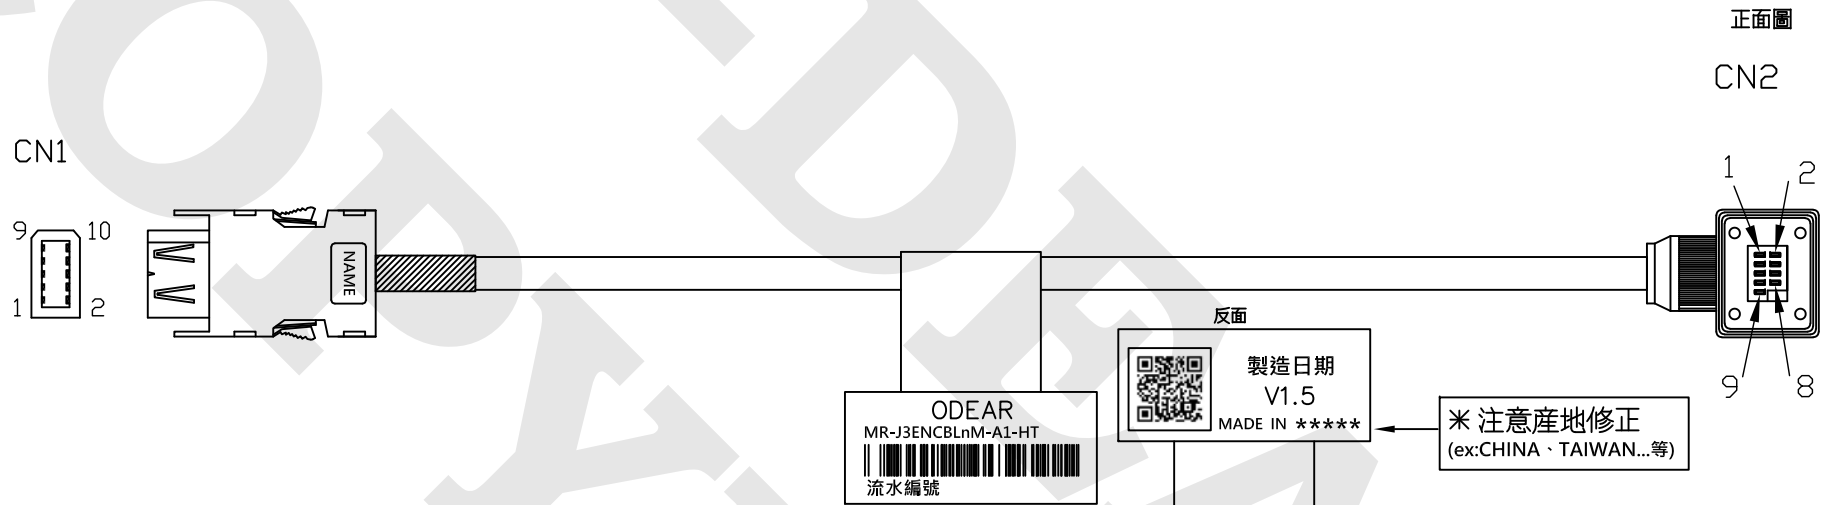

# 省配線連接線規範

## MR-J3ENCBLnM-A1-HT 設計規範

CN1	內芯電纜線顏色	CN2
1	黑	3
2	白	6
3	棕	5
4	黃	4
9	紅	2
殼	地+ 編織	9 (粉), 殼

NOTE:

- 線長5M以下, L±50mm  
線長10M以下, L±100mm  
線長15M以下, L±150mm, 以此類推
- L: 0.5M以下之熱塑套至 LABEL 線距50mm  
L: 0.5M(含)以上之熱塑套至 LABEL 線距150mm

REV	DESCRIPTION	DATE	承認	審核	繪圖	客戶P/N	日期	2021/09/01	O-DEAR 歐迪爾股份有限公司 O-DEAR INTERNATIONAL CORP.
1.2	修正型號	2017/06/20					日期		
1.3	修正型號備註	2017/11/07					產品編碼		
1.4	修正型號產地標示	2018/11/08		工程 2021.11.25 薛宇傑	工程 2021.11.25 李長統		圖面案號		
1.5	版面確認	2021/09/01							

歐迪爾P/N: MR-J3ENCBLnM-A1-HT  
比例: 單位: mm 版本: 1.5A 頁次: 1/1