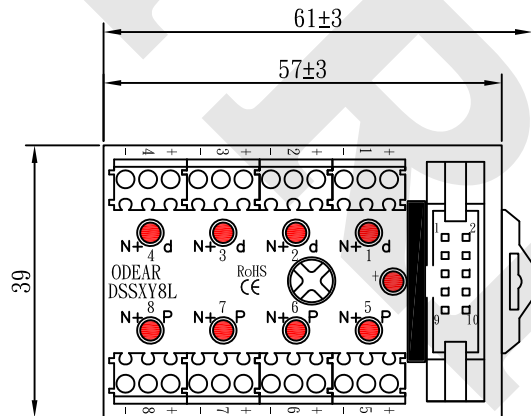

省配線端子台規範

DSSXY8L 設計規範

壓克力板

牛角接頭	端子
1	1
2	2
3	3
4	4
5	5
6	6
7	7
8	8
9	+
10	-

歐迪爾
2022.05.19
工程圖章

REV	DESCRIPTION	DATE	承認	審核	繪圖	客戶P/N	日期	2022/03/01	O-DEAR	歐迪爾股份有限公司 O-DEAR INTERNATIONAL CORP.
1.0	Original Release	2016/03/18	工程 2022.05.19 廖啓志	工程 2022.05.19 薛宇傑	工程 2022.05.16 白佳弘		日期	2022/03/01	歐迪爾P/N: DSSXY8L	比例:1:1 單位:mm 版本: 1.2 頁次:1/1
1.1	修正邊蓋卡勾位置	2016/05/26				產品編碼				
1.2	版面確認	2022/03/01				圖面案號				