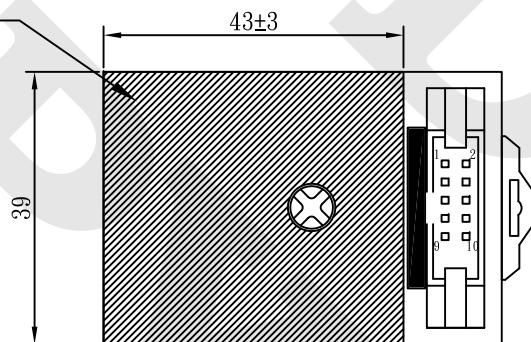

省配線端子台規範

DSSXY8L 設計規範

壓克力板

牛角接頭	端子
1	1
2	2
3	3
4	4
5	5
6	6
7	7
8	8
9	+
10	-

歐迪爾
2022.05.19
工程圖章

REV	DESCRIPTION	DATE	承認	審核	繪圖	客戶P/N	日期	2022/03/01	O-DEAR	歐迪爾股份有限公司 O-DEAR INTERNATIONAL CORP.
1.0	Original Release	2016/03/18	工程 2022.05.19 廖啓志	工程 2022.05.19 薛宇傑	工程 2022.05.16 白佳弘		日期	2022/03/01	歐迪爾P/N: DSSXY8L	比例:1:1 單位:mm 版本: 1.2 頁次:1/1
1.1	修正邊蓋卡勾位置	2016/05/26				產品編碼				
1.2	版面確認	2022/03/01				圖面案號				